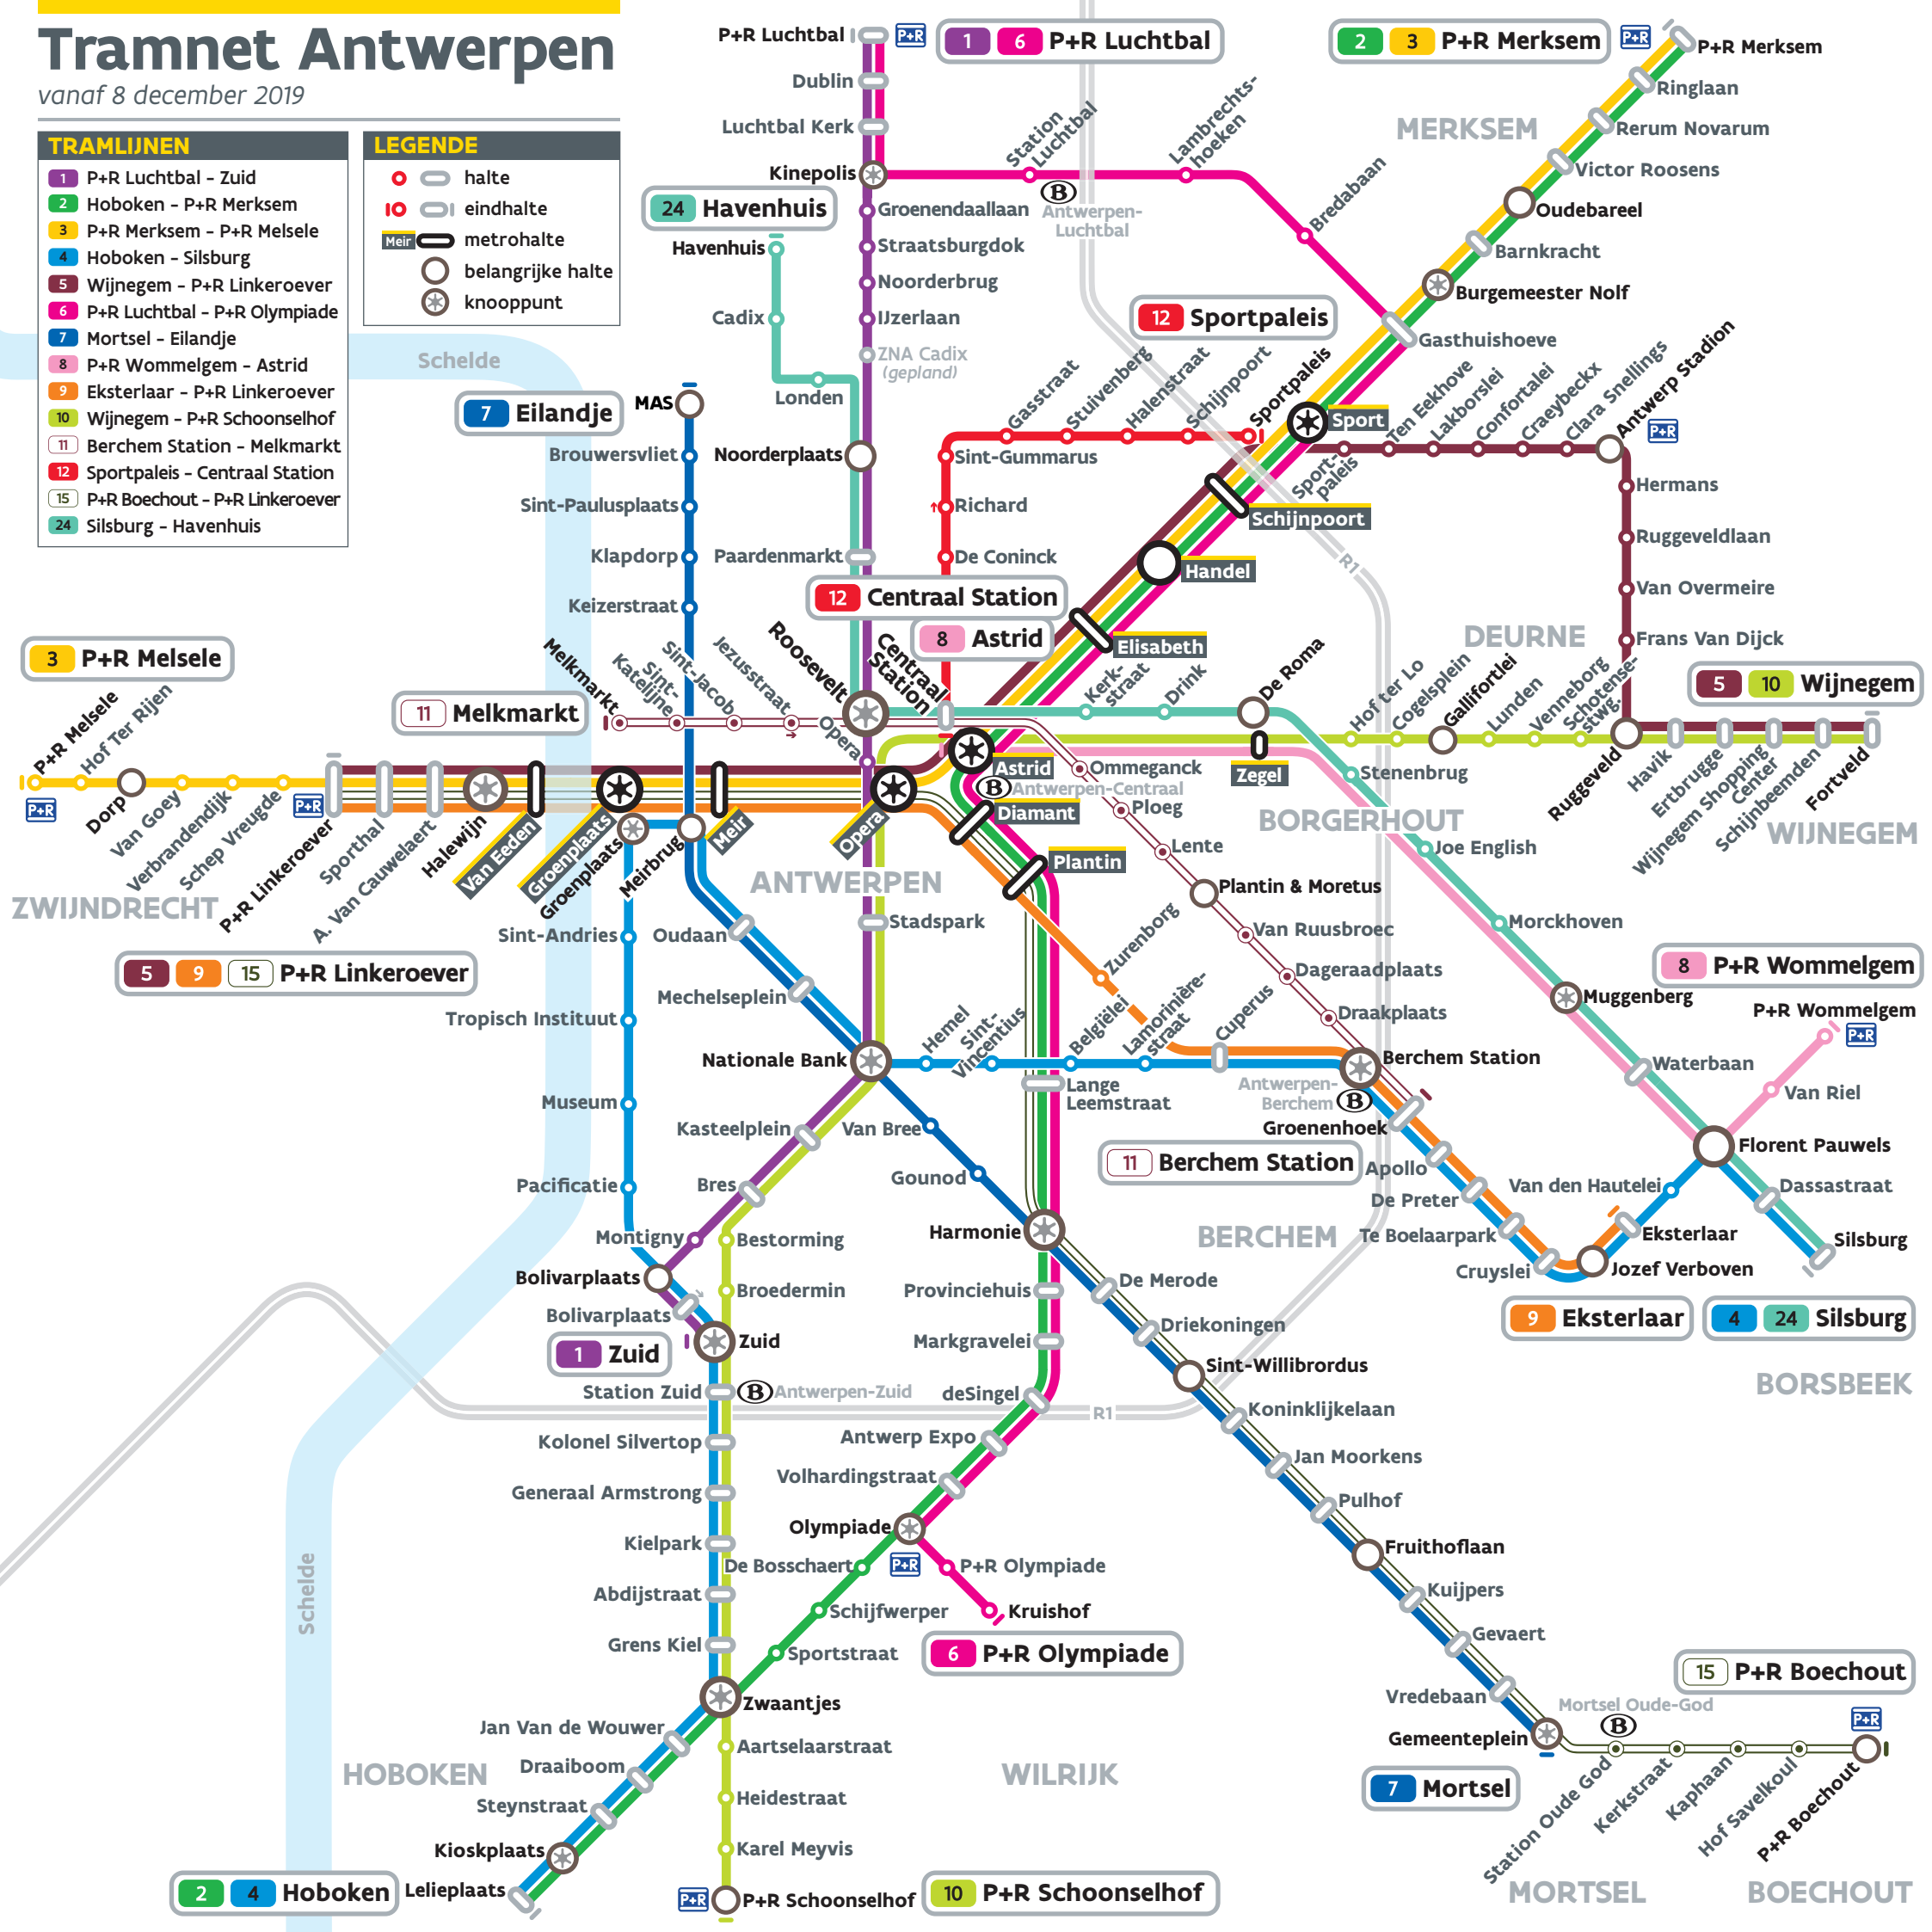

Tramnet Antwerpen

vanaf 8 december 2019

TRAMLINIEN

- 1 P+R Luchtbal - Zuid
- 2 Hoboken - P+R Merksem
- 3 P+R Merksem - P+R Melsele
- 4 Hoboken - Silsburg
- 5 Wijnegem - P+R Linkeroever
- 6 P+R Luchtbal - P+R Olympiade
- 7 Mortsel - Eilandje
- 8 P+R Wommelgem - Astrid
- 9 Eksterlaar - P+R Linkeroever
- 10 Wijnegem - P+R Schoonselhof
- 11 Berchem Station - Melkmarkt
- 12 Sportpaleis - Centraal Station
- 15 P+R Boechout - P+R Linkeroever
- 24 Silsburg - Havenhuis

LEGENDE

- halte
- eindhalte
- Meir
- belangrijke halte
- ⊛ knooppunt

3 P+R Melsele

5 9 15 P+R Linkeroever

2 4 Hoboken

10 P+R Schoonselhof

7 Mortsel

15 P+R Boechout

4 24 Silsburg

9 Eksterlaar

8 P+R Wommelgem

5 10 Wijnegem

12 Centraal Station

12 Sportpaleis

7 Eilandje

11 Melkmarkt